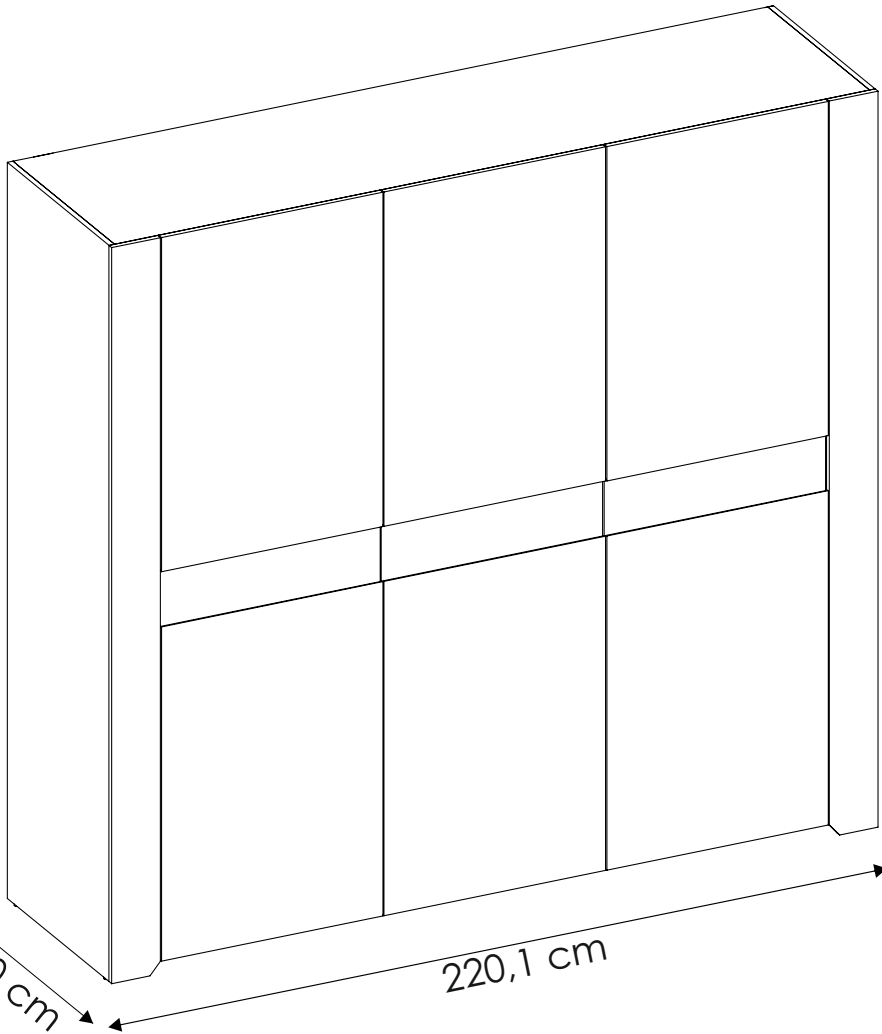

ANGEL 22

x2

207,5 cm

60 cm

220,1 cm

PL.
 UWAGA! Mebel należy trwale zamocować do ściany, aby uniknąć ryzyka związanego z przewróceniem się mebla.
 W paczce nie ma śrub mocujących, ponieważ rodzaj mocowania należy odpowiednio dobrać do rodzaju ściany. Dobierz właściwe do Twojego rodzaju ściany.