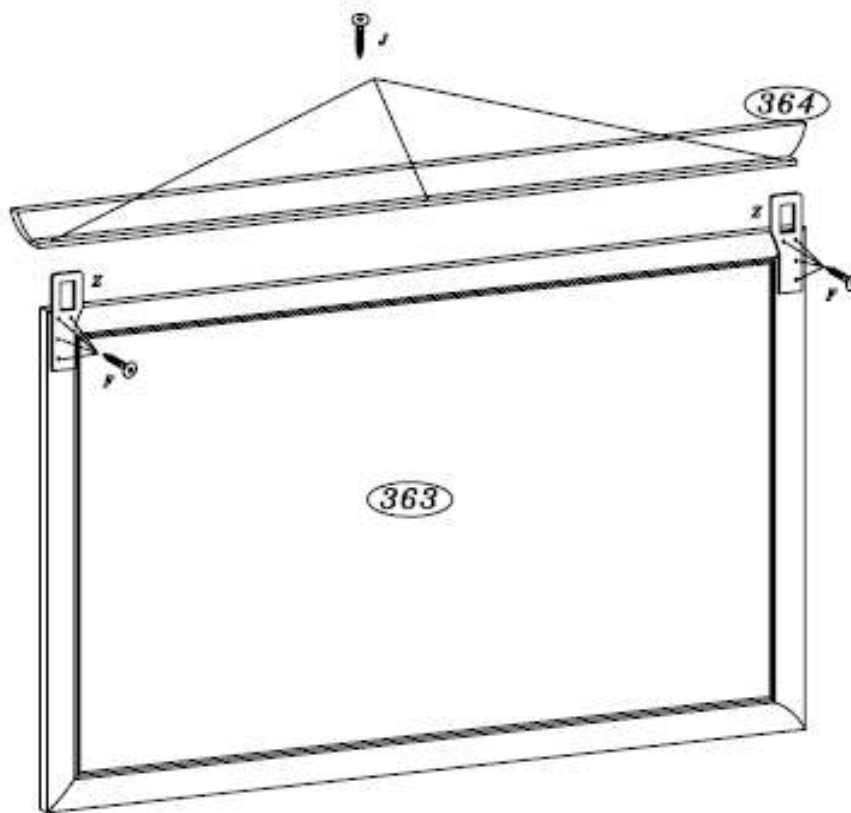

KORA

Zrkadlo KC2

Upozornenie !

*Pred montážou si prosím dôkladne
preštudujte montážny návod.
Poškodenia vzniknuté nesprávnou montážou
nebudú uznané v reklama nom konaní*

KC2

.	Kód	Ks	Balik
1	363	1	1
2	364	1	1

3.5x15	3.5x25	
8 ks F	3 ks J	2 ks Z