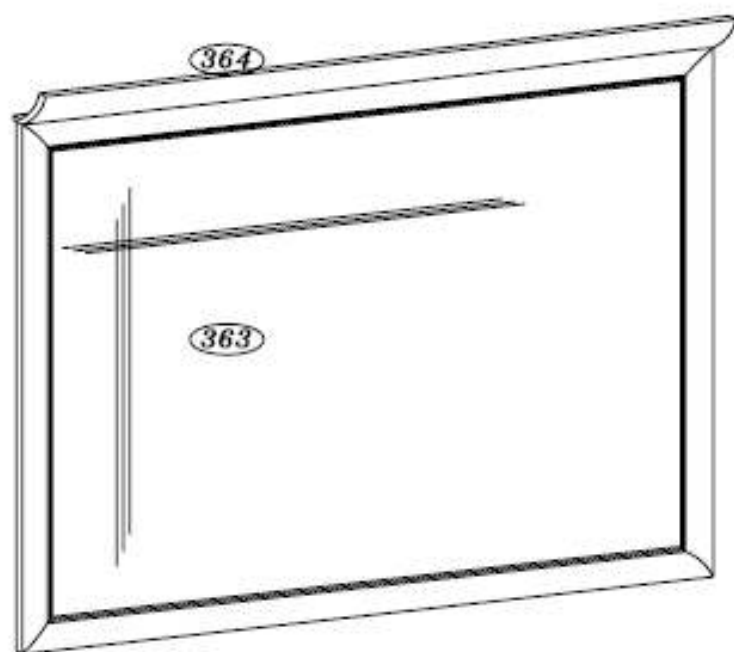

KORA

Zrkadlo KC2

Upozornenie !

*Pred montážou si prosím dôkladne
preštudujte montážny návod.
Poškodenia vzniknuté nesprávnou montážou
nebudú uznané v reklama nom konaní*

KC2

.	Kód	Ks	Balik
1	363	1	1
2	364	1	1

3.5x15	3.5x25	
8 ks F	3 ks J	2 ks Z