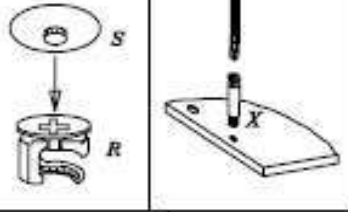

KORA

Skri a KRD1

Upozornenie !

Pred montážou si prosím dôkladne preštudujte montážny návod.
Poškodenia vzniknuté nesprávnou montážou nebudú uznané v reklama nom konaní.

KRD1

	Kód	Ks	Balik
1	404	1	3
2	405	1	3
3	406	1	1
4	103	1	1
5	104	1	1
6	002	2	1
7	502	3	1
8	604	1	2
9	605	1	3

5 ks K

5 ks L

3.5x15

2 ks M

12 ks P

8 ks R

8 ks S

1 ks V