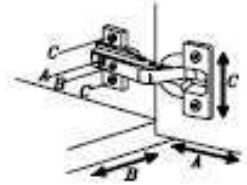

KORA

Skri a KRD1

Upozornenie !

Pred montážou si prosím dôkladne preštudujte montážny návod.
Poškodenia vzniknuté nesprávnou montážou nebudú uznané v reklama nom konaní.

KRD1

	Kód	Ks	Balik
1	404	1	3
2	405	1	3
3	406	1	1
4	103	1	1
5	104	1	1
6	002	2	1
7	502	3	1
8	604	1	2
9	605	1	3

M 4.0x37

2 ks H1

4 ks A

4 ks B

12 ks C

10 ks F

1 ks G

20 ks I

5 ks K

5 ks L

3.5x15

2 ks M

12 ks P

8 ks R

8 ks S

1 ks V