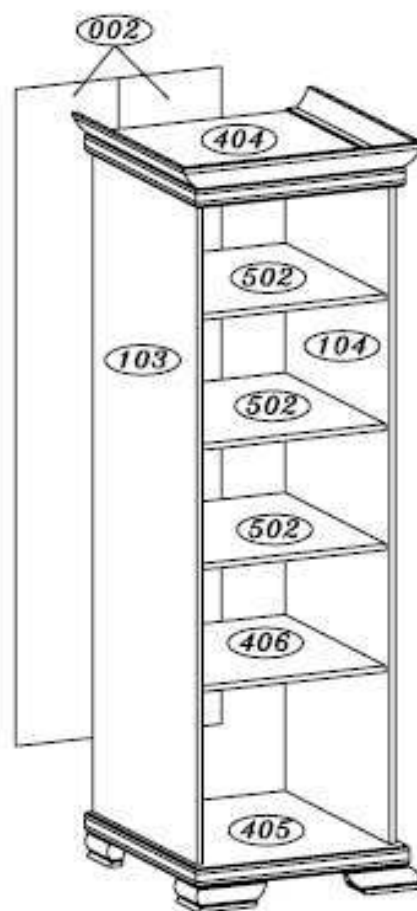

KORA

Skri a KRD1

Upozornenie !

Pred montážou si prosím dôkladne preštudujte montážny návod.
Poškodenia vzniknuté nesprávnou montážou nebudú uznané v reklama nom konaní.

KRD1

	Kód	Ks	Balik
1	404	1	3
2	405	1	3
3	406	1	1
4	103	1	1
5	104	1	1
6	002	2	1
7	502	3	1
8	604	1	2
9	605	1	3

M 4.0x37

2 ks H1

4 ks A

4 ks B

12 ks C

10 ks F

1 ks G

20 ks I

5 ks K

5 ks L

3.5x15

2 ks M

12 ks P

8 ks R

8 ks S

1 ks V