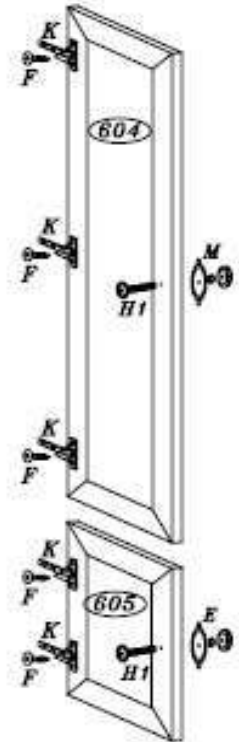

KORA

Skri a KRD1

Upozornenie !

Pred montážou si prosím dôkladne preštudujte montážny návod.
Poškodenia vzniknuté nesprávnou montážou nebudú uznané v reklama nom konaní.

KRD1

	Kód	Ks	Balik
1	404	1	3
2	405	1	3
3	406	1	1
4	103	1	1
5	104	1	1
6	002	2	1
7	502	3	1
8	604	1	2
9	605	1	3

M 4.0x37

2 ks H1

4 ks A

4 ks B

12 ks C

10 ks F

1 ks G

20 ks I

5 ks K

5 ks L

3.5x15

2 ks M

12 ks P

8 ks R

8 ks S

1 ks V