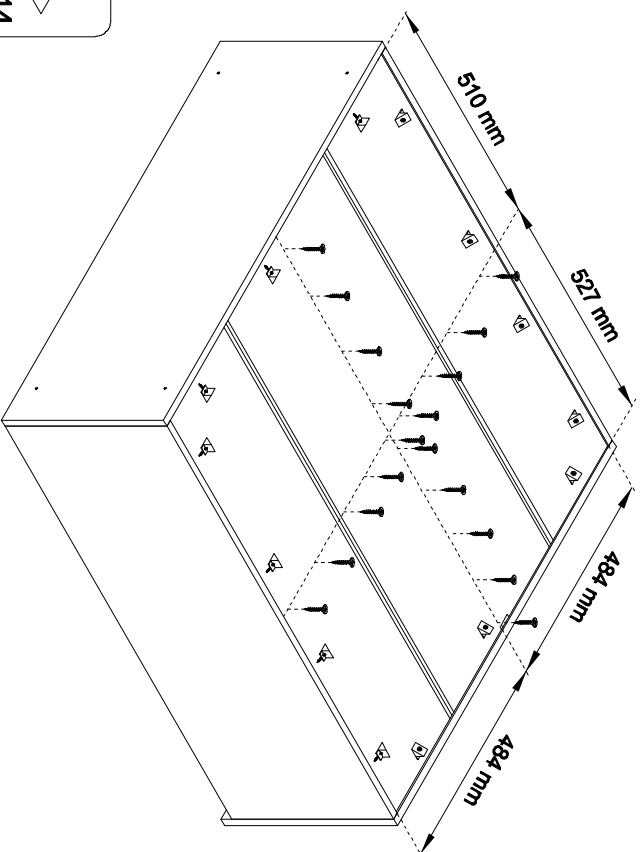

20 min.

1

<b>S</b> L-1037mm x2	<b>NGD</b> x4	<b>N</b> 3x20 x18	<b>X</b> x14	<b>C</b> x20	<b>Z</b> x20	<b>TB</b> x1	<b>TA</b> x1
<b>B</b> x20	<b>A</b> 6x32 x20	<b>RC</b> x8	<b>Z</b> x16	<b>HD</b> 6x30 x4	<b>H</b> 6.3x13 x16	<b>ND</b> 3.5x16 x1	<b>PC</b> x8
						<b>M</b> M4x22 x4	<b>W3</b> x4

2

3

5

4

6

7

9

8

10

11

12

13