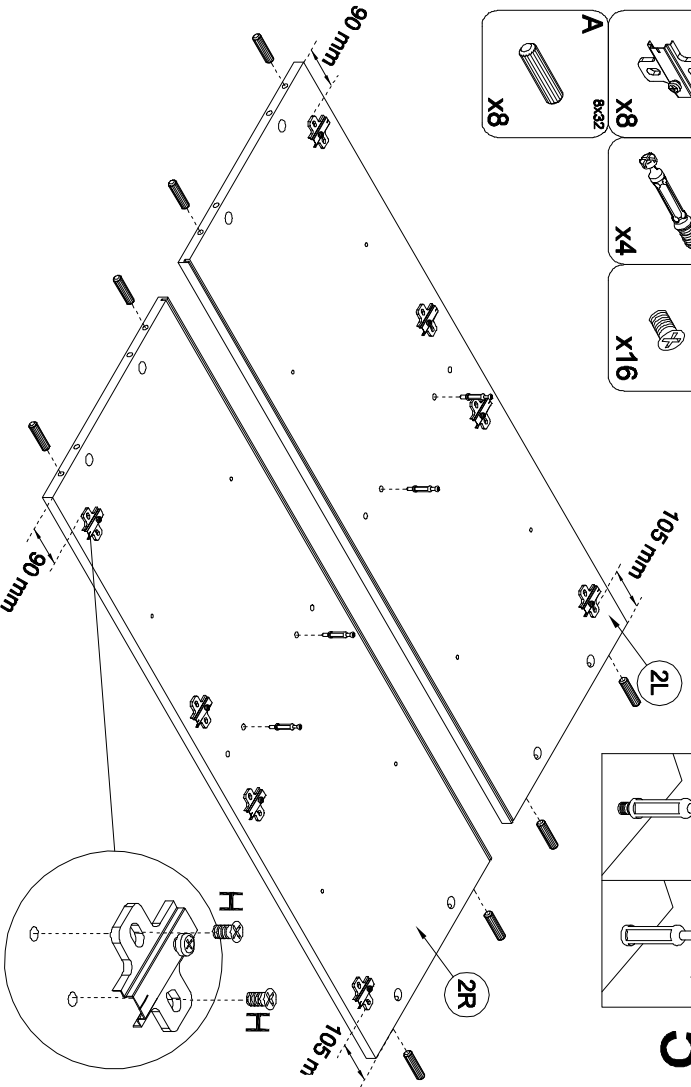

20 min.

1

<b>S</b> L-1037mm x2	<b>NGD</b> x4	<b>N</b> 3x20 x18	<b>X</b> x14	<b>C</b> x20	<b>Z</b> x20	<b>TB</b> x1	<b>TA</b> x1
<b>B</b> x20	<b>A</b> 6x32 x20	<b>RC</b> x8	<b>Z</b> x16	<b>HD</b> 6x30 x4	<b>H</b> 6.3x13 x16	<b>ND</b> 3.5x16 x1	<b>PC</b> x8
						<b>M</b> M4x22 x4	<b>W3</b> x4

2

3

5

4

6

7

9

8

10

11

12

13