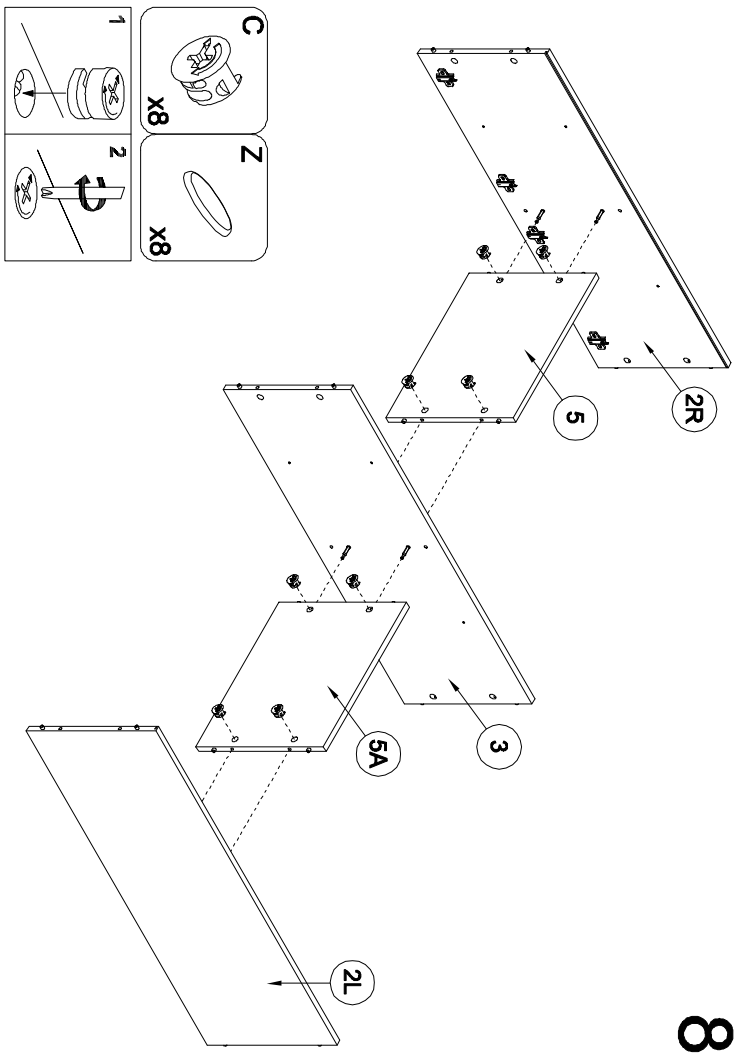

20 min.

1

<b>S</b> L-1037mm x2	<b>NGD</b> x4	<b>N</b> 3x20 x18	<b>X</b> x14	<b>C</b> x20	<b>Z</b> x20	<b>TB</b> x1	<b>TA</b> x1
<b>B</b> x20	<b>A</b> 6x32 x20	<b>RC</b> x8	<b>Z</b> x16	<b>HD</b> 6x30 x4	<b>H</b> 6.3x13 x16	<b>ND</b> 3.5x16 x1	<b>PC</b> x8
						<b>M</b> M4x22 x4	<b>W3</b> x4

2

3

5

4

6

7

9

8