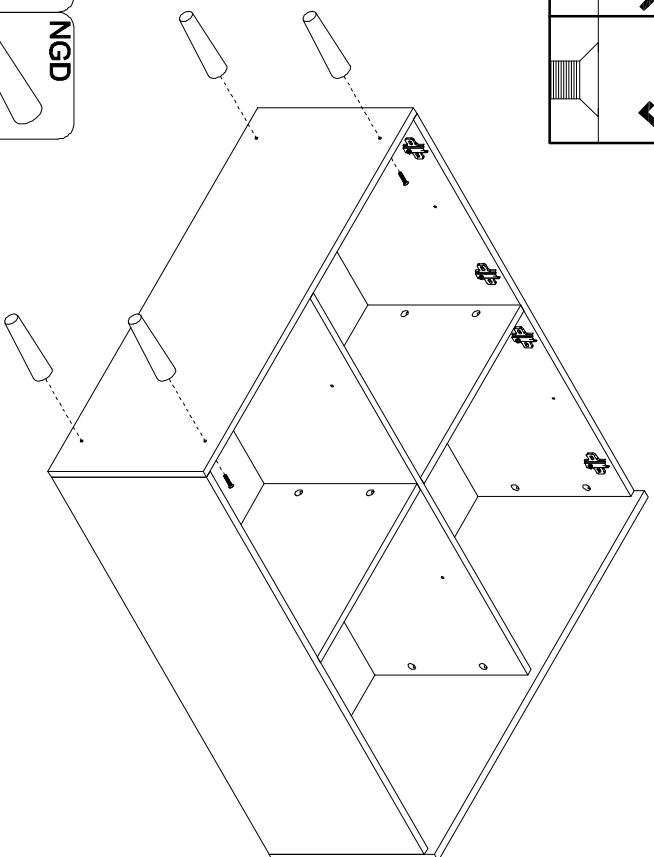

20 min.

1

<b>S</b> L-1037mm x2	<b>NGD</b> x4	<b>N</b> 3x20 x18	<b>X</b> x14	<b>C</b> x20	<b>Z</b> x20	<b>TB</b> x1	<b>TA</b> x1
<b>B</b> x20	<b>A</b> 6x32 x20	<b>RC</b> x8	<b>Z</b> x16	<b>HD</b> 6x30 x4	<b>H</b> 6.3x13 x16	<b>ND</b> 3.5x16 x1	<b>PC</b> x8
						<b>M</b> M4x22 x4	<b>W3</b> x4

2

3

5

4

6

7

9

8

10

11

12

13