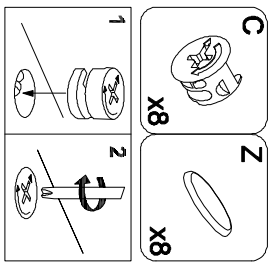

20 min.

1

<b>S</b> L-1037mm x2	<b>NGD</b> x4	<b>N</b> 3x20 x18	<b>X</b> x14	<b>C</b> x20	<b>Z</b> x20	<b>TB</b> x1	<b>TA</b> x1
<b>B</b> x20	<b>A</b> 6x32 x20	<b>RC</b> x8	<b>Z</b> x16	<b>HD</b> 6x30 x4	<b>H</b> 6.3x13 x16	<b>ND</b> 3.5x16 x1	<b>PC</b> x8
						<b>M</b> M4x22 x4	<b>W3</b> x4

2

3

5

4

6

7

9

8