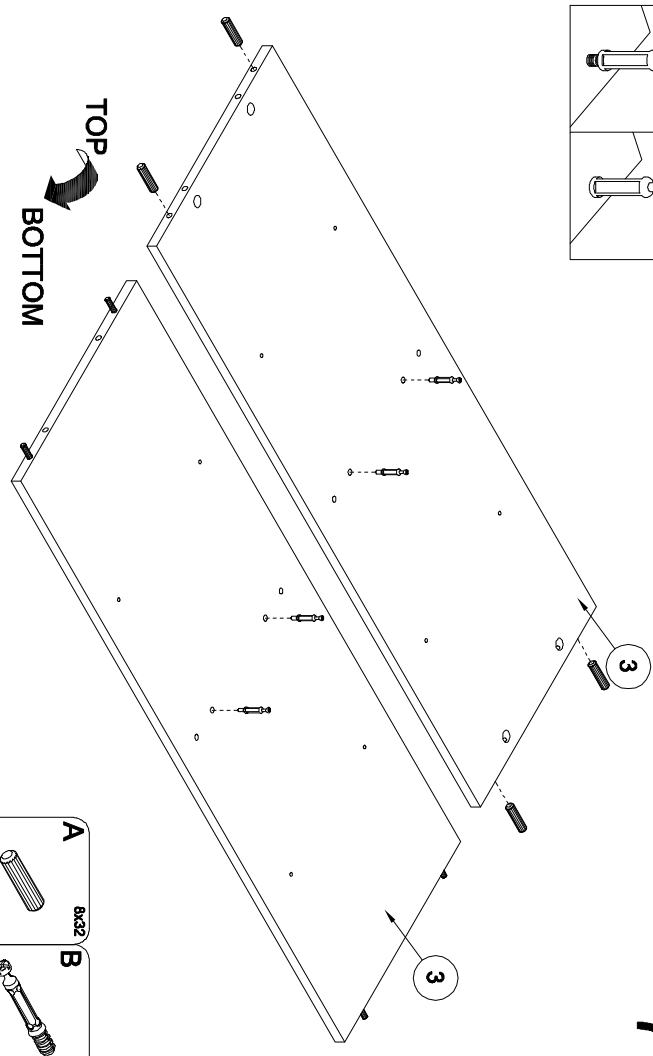

20 min.

1

<b>S</b> L-1037mm x2	<b>NGD</b> x4	<b>N</b> 3x20 x18	<b>X</b> x14	<b>C</b> x20	<b>Z</b> x20	<b>TB</b> x1	<b>TA</b> x1
<b>B</b> x20	<b>A</b> 6x32 x20	<b>RC</b> x8	<b>Z</b> x16	<b>HD</b> 6x30 x4	<b>H</b> 6.3x13 x16	<b>ND</b> 3.5x16 x1	<b>PC</b> x8
						<b>M</b> M4x22 x4	<b>W3</b> x4

2

3

5

4

6

7

9

8

10

11

12

13