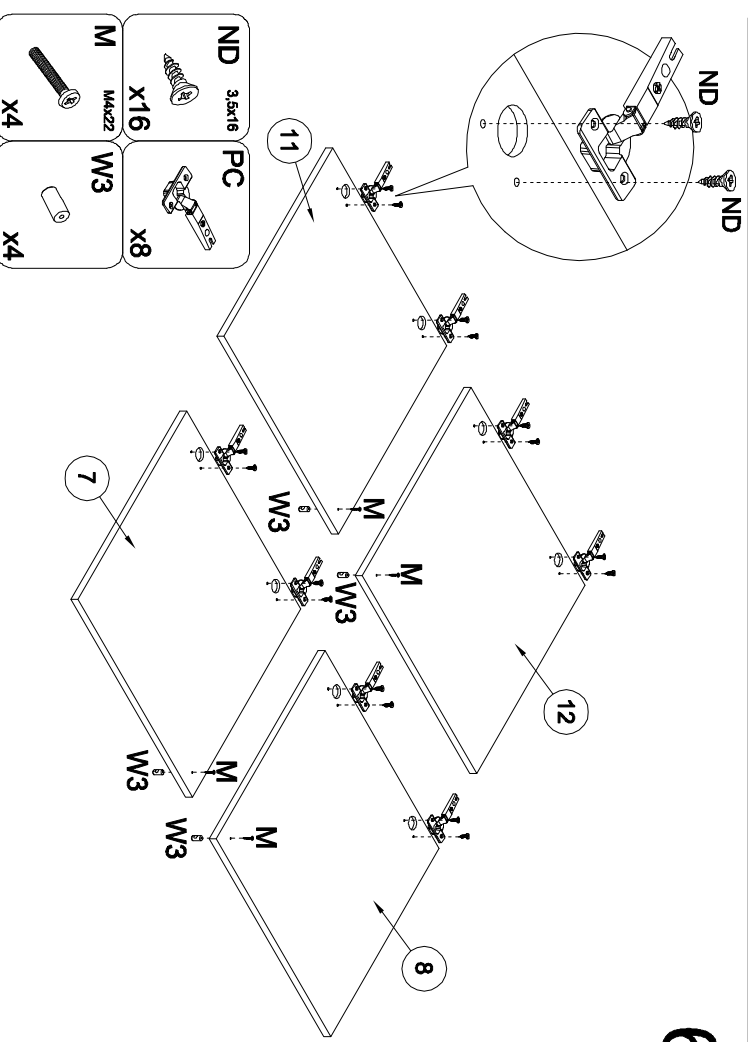

20 min.

1

<b>S</b> L-1037mm x2	<b>NGD</b> x4	<b>N</b> 3x20 x18	<b>X</b> x14	<b>C</b> x20	<b>Z</b> x20	<b>TB</b> x1	<b>TA</b> x1
<b>B</b> x20	<b>A</b> 6x32 x20	<b>RC</b> x8	<b>Z</b> x16	<b>HD</b> 6x30 x4	<b>H</b> 6.3x13 x16	<b>ND</b> 3.5x16 x1	<b>PC</b> x8
						<b>M</b> M4x22 x4	<b>W3</b> x4

2

3

5

4

6

7

9

8