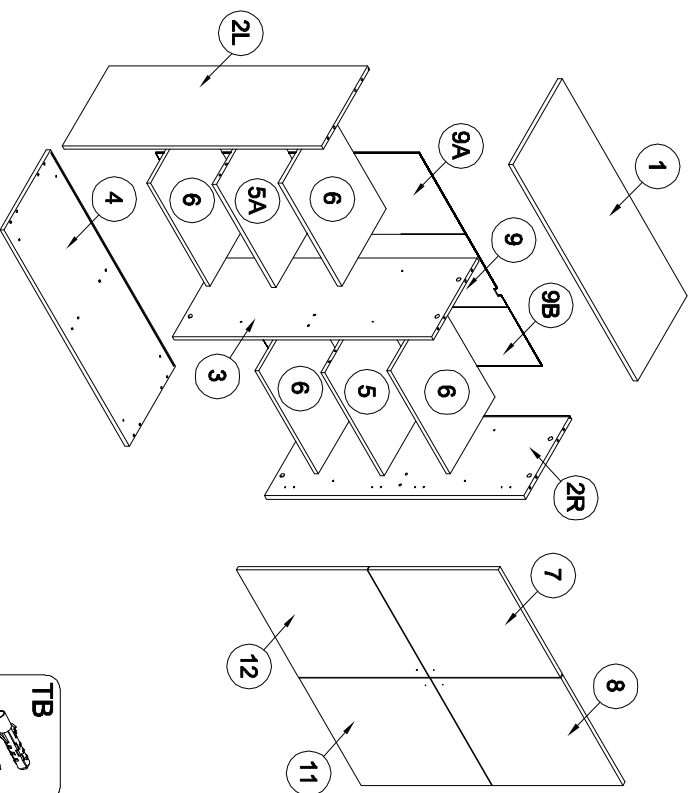

## LKD 100

12.2.2018

- D** Montageanleitung
- FR** Notice de montage
- NL** Handleiding voor de montage
- CZ** Montážní návod
- HU** Szerelési útmutató
- TR** Montaj talimatı
- GB** Assembly Instructions
- IT** Istruzioni di montaggio
- PL** Instrukcja montażu
- SK** Návod na montáž
- RO** Instrucțiunile de montaj
- RU** Инструкции по монтажу

20 min.

1

<b>S</b> L-1037mm x2	<b>NGD</b> x4	<b>N</b> 3x20 x18	<b>X</b> x14	<b>C</b> x20	<b>Z</b> x20	<b>TB</b> x1	<b>TA</b> x1
<b>B</b> x20	<b>A</b> 6x32 x20	<b>RC</b> x8	<b>Z</b> x16	<b>HD</b> 6x30 x4	<b>H</b> 6.3x13 x16	<b>ND</b> 3.5x16 x1	<b>PC</b> x8
						<b>M</b> M4x22 x4	<b>W3</b> x4

2

3

5

4

6

7

9

8