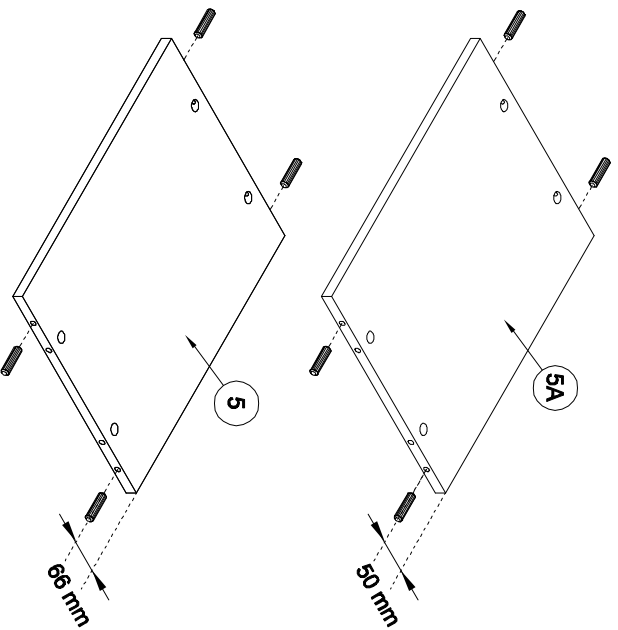

20 min.

1

<b>S</b> L-1037mm x2	<b>NGD</b> x4	<b>N</b> 3x20 x18	<b>X</b> x14	<b>C</b> x20	<b>Z</b> x20	<b>TB</b> x1	<b>TA</b> x1
<b>B</b> x20	<b>A</b> 6x32 x20	<b>RC</b> x8	<b>Z</b> x16	<b>HD</b> 6x30 x4	<b>H</b> 6.3x13 x16	<b>ND</b> 3.5x16 x1	<b>PC</b> x8
						<b>M</b> M4x22 x4	<b>W3</b> x4

2

3

5

4

6

7

9

8