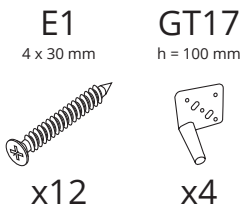

(GB) Assembly Instructions

(IT) Istruzioni di montaggio

(PL) Instrukcja montażu

(SK) Návod na montáž

(RO) Instrucțiuni de montaj

(RU) Инструкции по монтажу

X.....

E1
4 x 30 mm

X.....

GT17
h = 100 mm

X.....

Uwaga - Upozornění - Achtung - Attention - Caution - Figyelem
 Attenzione - Opgelet - Atenție - Upozornenie - Dikkat

Producent - Produzent - Üretici - Producteur - Výrobce -
 Termelő - Producer - Produttore - Producător - Productor
MEBLE LASKI KACZOROWSKA SP.K.
 Laski, ul. Kępińska 21, 63-620 Trzcinica
 meble-laski@meble-laski.com.pl