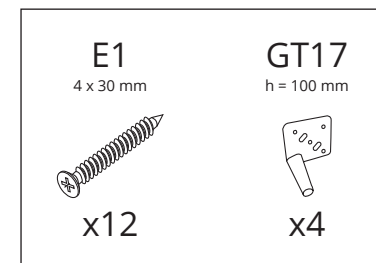

(GB) Assembly Instructions

(IT) Istruzioni di montaggio

(PL) Instrukcja montażu

(SK) Návod na montáž

(RO) Instrucțiuni de montaj

(RU) Инструкции по монтажу

X.....

E1
4 x 30 mm